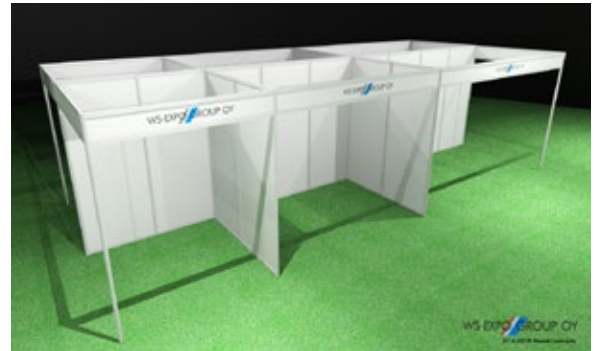

### OSASTOPAKETTI 12m<sup>2</sup> (4x3m)

Profiiliseinäelementit naapureita vasten  
Otsalauta avoimille sivuille  
1 kpl Otsalauta logo tai teksti  
4 kpl Halogeenispotti 50w  
1 kpl Sähkösyöttö 4amp

780,00 €/kpl