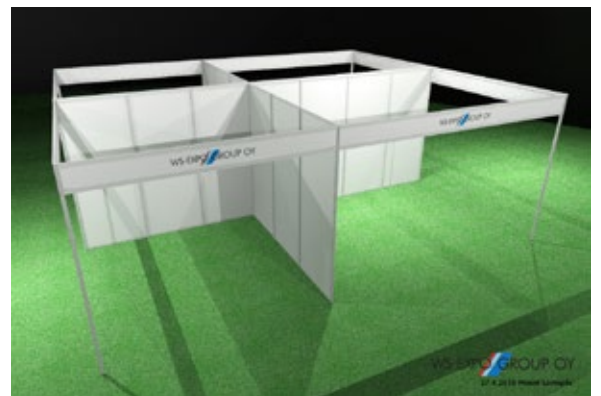

RAKSAV 2019

RAKENTAMINEN, SANEERAUS, SISUSTAMINEN, PUUTARHA

UUSIMAA AREENA, PORVOO, 30.-31.3.2019

VUOKRAKALUSTETILAUS

WS-EXPO GROUP OY

PÖYTÄPAKETTI:

1 kpl K23U Neuvottelupöytä, 120 x 70 x 75 cm
2 kpl Tuoli, kangas, sininen

33,00 €/kpl

PÖYTÄPAKETTI SÄHKÖLLÄ:

1 kpl K23U Neuvottelupöytä, 120 x 70 x 75 cm
2 kpl Tuoli, kangas, sininen
1 kpl Sähkösyöttö 4amp

83,00 €/kpl

OSASTOPAKETTI 4m² (2x2m)

Profiiliseinäelementit naapureita vasten
Otsalauta avoimille sivuille
1 kpl Otsalauta logo tai teksti
2 kpl Halogeenispotti 50w
1 kpl Sähkösyöttö 4amp

260,00 €/kpl

OSASTOPAKETTI 6m² (2x3m)

Profiiliseinäelementit naapureita vasten
Otsalauta avoimille sivuille
1 kpl Otsalauta logo tai teksti
3 kpl Halogeenispotti 50w
1 kpl Sähkösyöttö 4amp

390,00 €/kpl

OSASTOPAKETTI 8m² (2x4m)

Profiiliseinäelementit naapureita vasten
Otsalauta avoimille sivuille
1 kpl Otsalauta logo tai teksti
4 kpl Halogeenispotti 50w
1 kpl Sähkösyöttö 4amp

520,00 €/kpl

OSASTOPAKETTI 9m² (3x3m)

Profiiliseinäelementit naapureita vasten
Otsalauta avoimille sivuille
1 kpl Otsalauta logo tai teksti
4 kpl Halogeenispotti 50w
1 kpl Sähkösyöttö 4amp

585,00 €/kpl

OSASTOPAKETTI 12m² (4x3m)

Profiiliseinäelementit naapureita vasten
Otsalauta avoimille sivuille
1 kpl Otsalauta logo tai teksti
4 kpl Halogeenispotti 50w
1 kpl Sähkösyöttö 4amp

780,00 €/kpl

Hintoihin lisätään alv 24 %.

Osastot yli 12 m² kalusto tarjouksen perusteella. Yhteyshenkilö:

Andreas Franzen p. 041 5370102, andreas.franzen@wsexpogroup.fi, WS-Expogroup Oy

WS-EXPOGROUP OY LTD

Hannuksenpelto 1, 02270 Espoo, ☎ 09 6844 530, fax 09 6820 833

Nordea 218518-154511

Y-tunnus 0777402-5

Alv rek.

SWIFT: NDEAFIHH

IBAN: FI4021851800154511