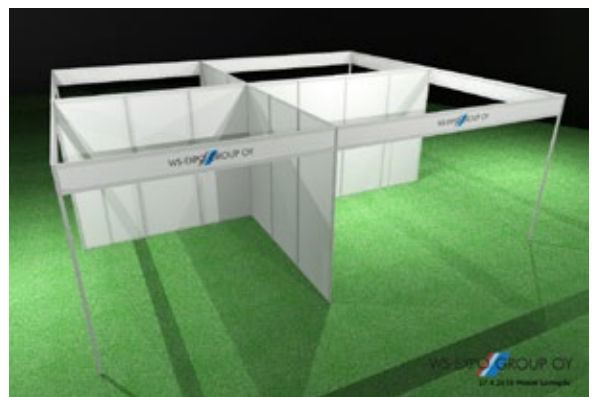

VUOKRAKALUSTETILAUS

PÖYTÄPAKETTI: 1 kpl K23U Neuvottelupöytä, 120 x 70 x 75 cm 2 kpl Tuoli, kangas, sininen	33,00 €/kpl <input type="checkbox"/>
PÖYTÄPAKETTI SÄHKÖLLÄ: 1 kpl K23U Neuvottelupöytä, 120 x 70 x 75 cm 2 kpl Tuoli, kangas, sininen 1 kpl Sähkösyöttö 4amp	83,00 €/kpl <input type="checkbox"/>
OSASTOPAKETTI 4m² (2x2m) Profiiliseinäelementit naapureita vasten Otsalauta avoimille sivuille 1 kpl Otsalauta logo tai teksti 2 kpl Halogeenispotti 50w 1 kpl Sähkösyöttö 4amp	260,00 €/kpl <input type="checkbox"/>
OSASTOPAKETTI 6m² (2x3m) Profiiliseinäelementit naapureita vasten Otsalauta avoimille sivuille 1 kpl Otsalauta logo tai teksti 3 kpl Halogeenispotti 50w 1 kpl Sähkösyöttö 4amp	390,00 €/kpl <input type="checkbox"/>
OSASTOPAKETTI 8m² (2x4m) Profiiliseinäelementit naapureita vasten Otsalauta avoimille sivuille 1 kpl Otsalauta logo tai teksti 4 kpl Halogeenispotti 50w 1 kpl Sähkösyöttö 4amp	520,00 €/kpl <input type="checkbox"/>
OSASTOPAKETTI 9m² (3x3m) Profiiliseinäelementit naapureita vasten Otsalauta avoimille sivuille 1 kpl Otsalauta logo tai teksti 4 kpl Halogeenispotti 50w 1 kpl Sähkösyöttö 4amp	585,00 €/kpl <input type="checkbox"/>
OSASTOPAKETTI 12m² (4x3m) Profiiliseinäelementit naapureita vasten Otsalauta avoimille sivuille 1 kpl Otsalauta logo tai teksti 4 kpl Halogeenispotti 50w 1 kpl Sähkösyöttö 4amp	780,00 €/kpl <input type="checkbox"/>