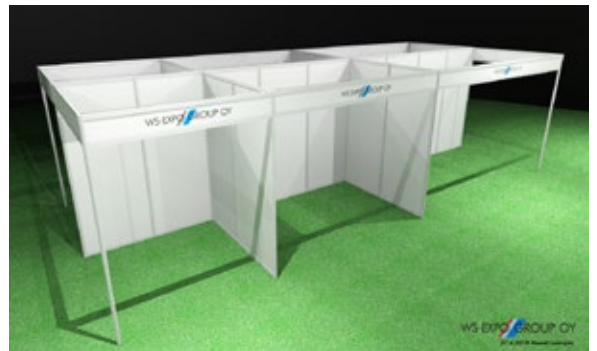

VUOKRAKALUSTETILAUS

PÖYTÄPAKETTI: 1 kpl K23U Neuvottelupöytä, 120 x 70 x 75 cm 2 kpl Tuoli, kangas, sininen	33,00 €/kpl <input type="checkbox"/>
PÖYTÄPAKETTI SÄHKÖLLÄ: 1 kpl K23U Neuvottelupöytä, 120 x 70 x 75 cm 2 kpl Tuoli, kangas, sininen 1 kpl Sähkösyöttö 4amp	83,00 €/kpl <input type="checkbox"/>
OSASTOPAKETTI 4m² (2x2m) Profiiliseinäelementit naapureita vasten Otsalauta avoimille sivuille 1 kpl Otsalauta logo tai teksti 2 kpl Halogeenispotti 50w 1 kpl Sähkösyöttö 4amp	260,00 €/kpl <input type="checkbox"/>
OSASTOPAKETTI 6m² (2x3m) Profiiliseinäelementit naapureita vasten Otsalauta avoimille sivuille 1 kpl Otsalauta logo tai teksti 3 kpl Halogeenispotti 50w 1 kpl Sähkösyöttö 4amp	390,00 €/kpl <input type="checkbox"/>
OSASTOPAKETTI 8m² (2x4m) Profiiliseinäelementit naapureita vasten Otsalauta avoimille sivuille 1 kpl Otsalauta logo tai teksti 4 kpl Halogeenispotti 50w 1 kpl Sähkösyöttö 4amp	520,00 €/kpl <input type="checkbox"/>
OSASTOPAKETTI 9m² (3x3m) Profiiliseinäelementit naapureita vasten Otsalauta avoimille sivuille 1 kpl Otsalauta logo tai teksti 4 kpl Halogeenispotti 50w 1 kpl Sähkösyöttö 4amp	585,00 €/kpl <input type="checkbox"/>
OSASTOPAKETTI 12m² (4x3m) Profiiliseinäelementit naapureita vasten Otsalauta avoimille sivuille 1 kpl Otsalauta logo tai teksti 4 kpl Halogeenispotti 50w 1 kpl Sähkösyöttö 4amp	780,00 €/kpl <input type="checkbox"/>